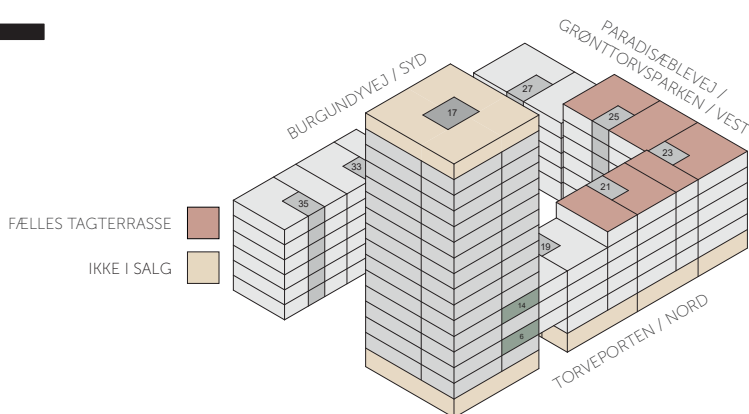

Signaturforklaring

- VM/TT Vaskemaskine & tørretumbler
- Trappetrin
- Fjernsyn
- K Kosteskab
- s Skab
- Opvaskemaskine
- Kogeplade & ovn
- Vask
- Køle-/fryseskab
- Teknik
- Installationskasse & nedhængt loft
- Overskab