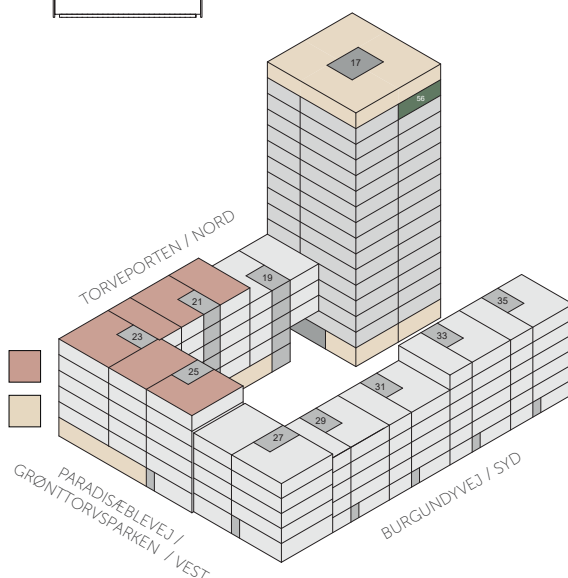

Signaturforklaring

VM/TT Vaskemaskine & tørretumbler

Trappetrin

Fjernsyn

K Kosteskab

s Skab

Opvaskemaskine

Kogeplade & ovn

Vask

Køle-/fryseskab

Teknik

Installationskasse & nedhængt loft

Overskab

FÆLLES TAGTERRASSE

IKKE I SALG