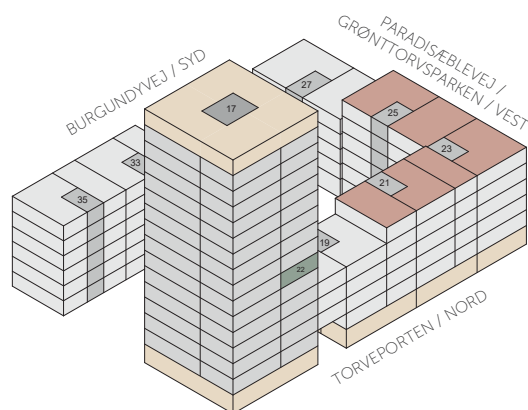

Vask

Køle-/fryseskab

Teknik

Installationskasse & nedhængt loft

Overskab

FÆLLES TAGTERRASSE

IKKE I SALG

grønttorvet