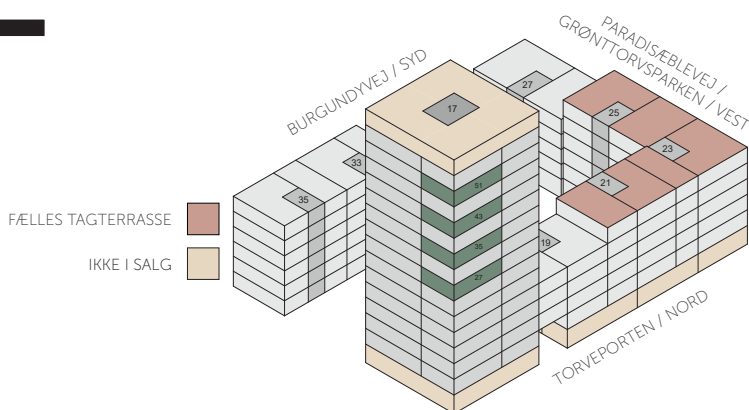

Signaturforklaring

- VM/TT Vaskemaskine & tørretumbler
- Trappetrin
- Fjernsyn
- K Kosteskab
- s Skab
- Opvaskemaskine
- Kogeplade & ovn
- Vask
- Køle-/fryseskab
- Teknik
- Installationskasse & nedhængt loft
- Overskab