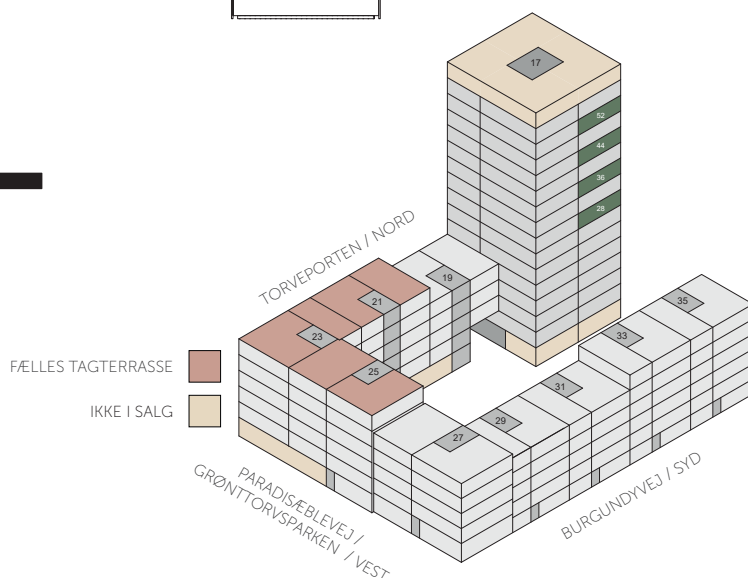

Signaturforklaring

- VM/TT Vaskemaskine & tørretumbler
- Trappetrin
- Fjernsyn
- K Kosteskab
- s Skab
- Opvaskemaskine
- Kogeplade & ovn
- Vask
- Køle-/fryseskab
- Teknik
- Installationskasse & nedhængt loft
- Overskab