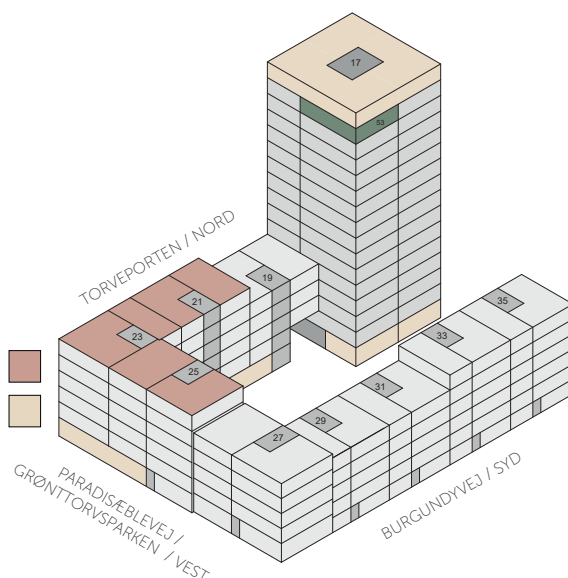

Vask

Køle-/fryseskab

Teknik

Installationskasse & nedhængt loft

Overskab

FÆLLES TAGTERRASSE

IKKE I SALG

grønttorvet