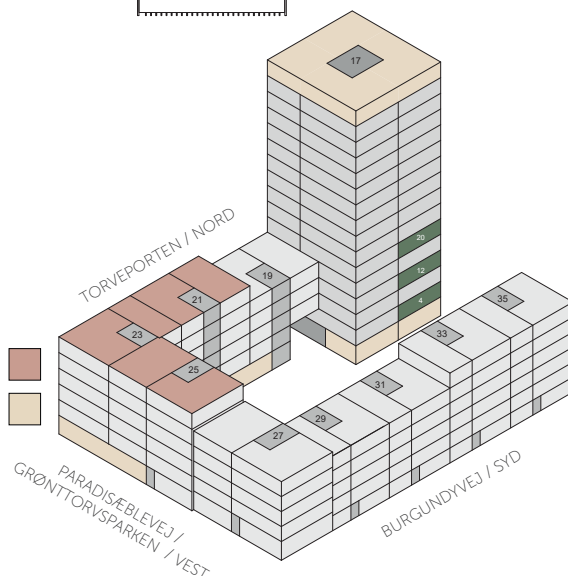

Vask

Køle-/fryseskab

Teknik

Installationskasse & nedhængt loft

Overskab

FÆLLES TAGTERRASSE

IKKE I SALG

grønttorvet