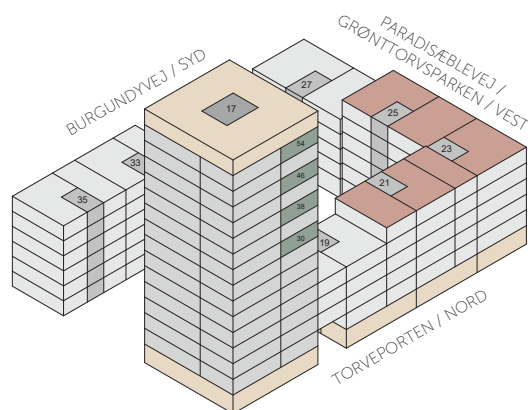

grønttorvet

Kun vejledende - forbehold for fejl og ændringer
2. januar 2018

Iris Hus

Plantegning - 3 værelser

BOLIG NR.	ADRESSE	VÆR.	AREAL	ALTAN	INDFLYTNINGSDATO
31	Torveporten 17, 8. 3.	3V	89	6,3	1. december 2018
39	Torveporten 17, 10. 3.	3V	89	6,3	1. december 2018
47	Torveporten 17, 12. 3.	3V	89	6,3	1. december 2018
55	Torveporten 17, 14. 3.	3V	89	6,3	1. december 2018