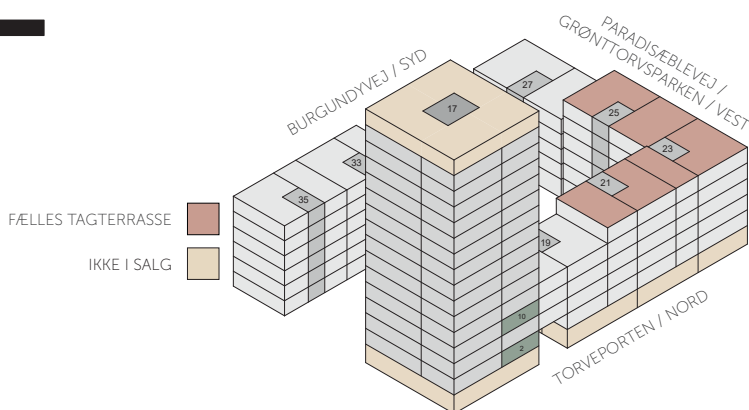

Signaturforklaring

- VM/TT Vaskemaskine & tørretumbler
- Trappetrin
- Fjernsyn
- K Kosteskab
- s Skab
- Opvaskemaskine
- Kogeplade & ovn
- Vask
- Køle-/fryseskab
- Teknik
- Installationskasse & nedhængt loft
- Overskab