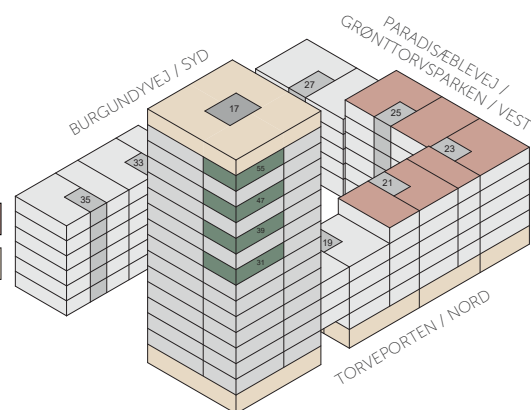

grønttorvet

Kun vejledende - forbehold for fejl og ændringer
2. januar 2018

FB GRUPPEN A/S

Plantegning - 4 værelser

BOLIG NR.	ADRESSE	VÆR.	AREAL	ALTAN	INDFLYTNINGSDATO
32	Torveporten 17, 8. 4.	4V	109	7,3	1. december 2018
40	Torveporten 17, 10. 4.	4V	109	7,3	1. december 2018
48	Torveporten 17, 12. 4.	4V	109	7,3	1. december 2018