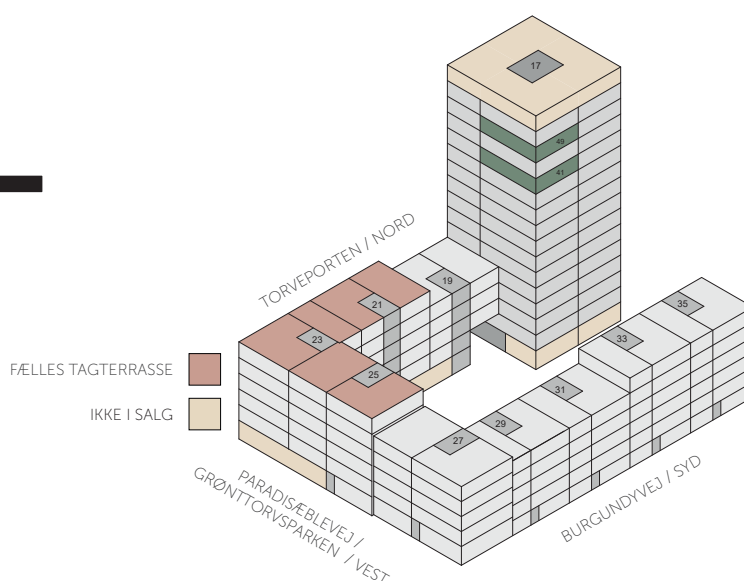

Signaturforklaring

VM/TT	Vaskemaskine & tørretumbler		Kogeplade & ovn
	Trappetrin		Vask
	Fjernsyn		Køle-/fryseskab
	Kosteskab		Teknik
	Skab		Installationskasse & nedhængt loft
	Opvaskemaskine		Overskab