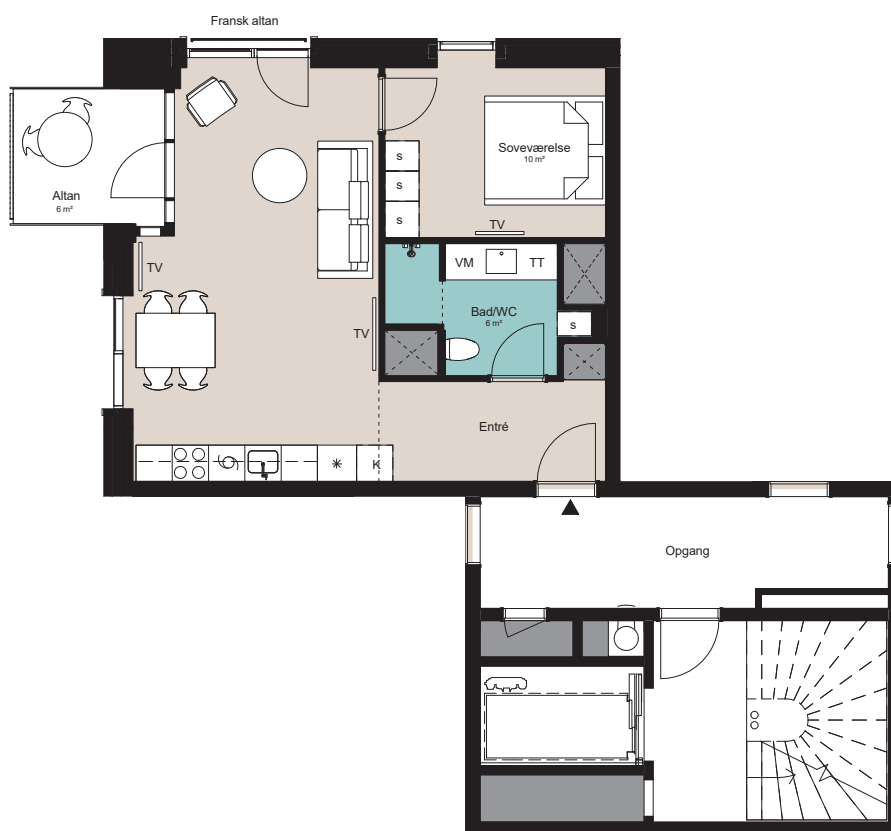

Iris Hus

Plantegning - 2 værelser

BOLIG NR.	ADRESSE	VÆR.	AREAL	ALTAN	INDFLYTNINGSDATO
30	Torveporten 17, 8. 2.	2V	71	5,8	1. december 2018
38	Torveporten 17, 10. 2.	2V	71	5,8	1. december 2018
46	Torveporten 17, 12. 2.	2V	71	5,8	1. december 2018
54	Torveporten 17, 14. 2.	2V	71	5,8	1. december 2018

NORD