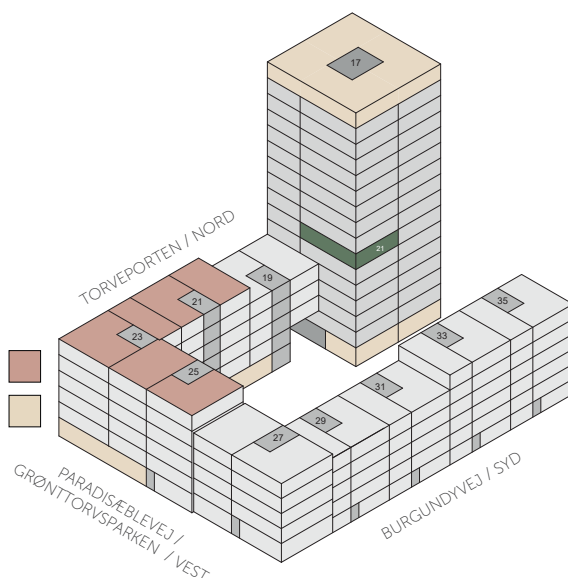

IKKE I SALG

grønttorvet

Kun vejledende - forbehold for fejl og ændringer
2. januar 2018

Iris Hus

Plantegning - 2 værelser

BOLIG NR. ADRESSE VÆR. AREAL ALTAN INDFLYTNINGSDATO

22 Torveporten 17, 6. 2. 2V 71 5,9 1. december 2018