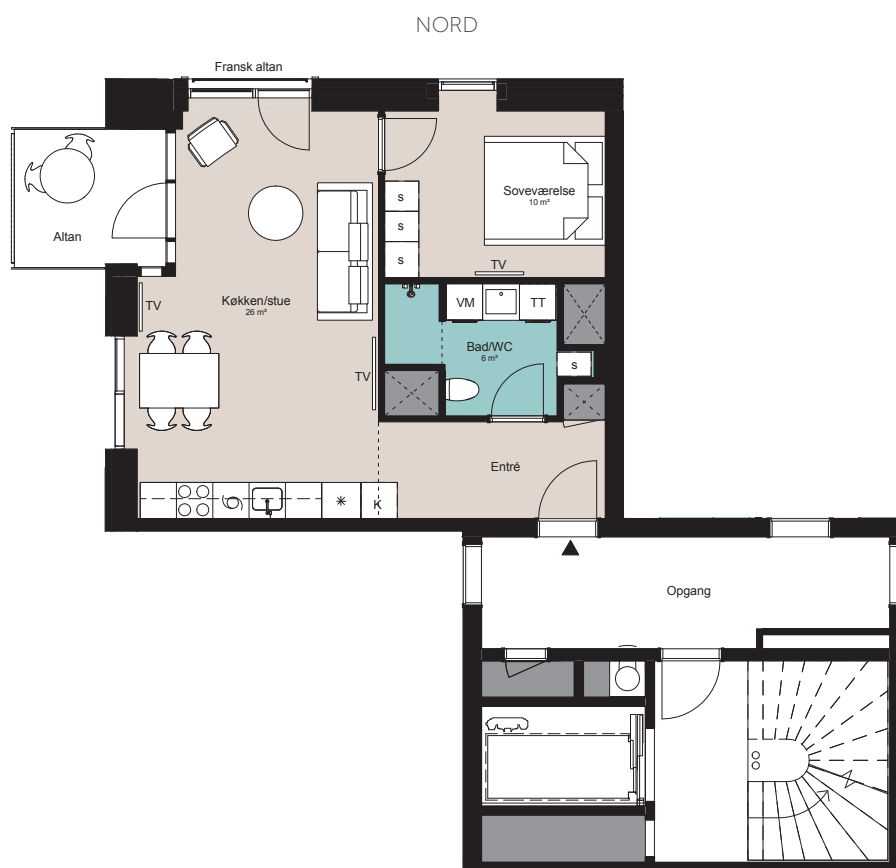

IKKE I SALG

grønttorvet

Kun vejledende - forbehold for fejl og ændringer
2. januar 2018

Iris Hus

Plantegning - 2 værelser

BOLIG NR. ADRESSE VÆR. AREAL ALTAN INDFLYTNINGSDATO

22 Torveporten 17, 6. 2. 2V 71 5,9 1. december 2018