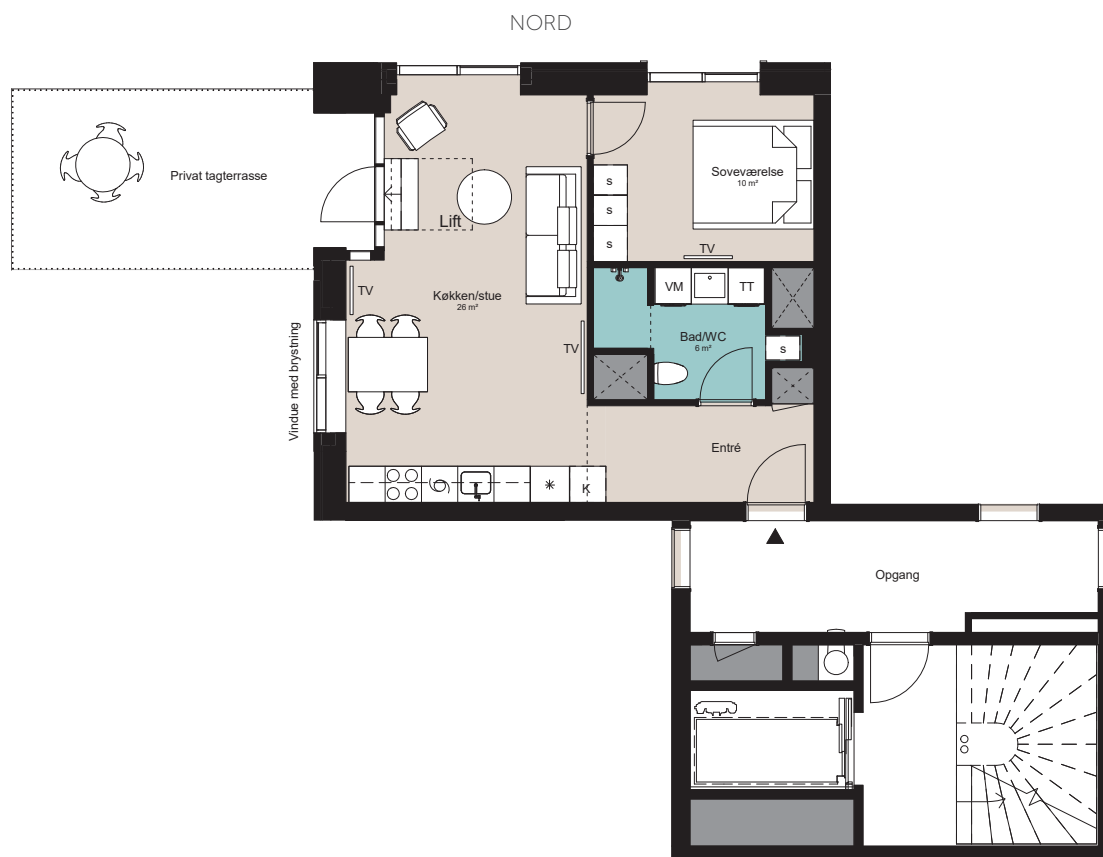

Kun vejledende - forbehold for fejl og ændringer
2. januar 2018

Iris Hus

Plantegning - 2 værelser

BOLIG NR.	ADRESSE	VÆR.	AREAL	TAGTERRASSE	INDFLYTNINGSDATO
18	Torveporten 17, 5. 2.	2V	71	17,3	1. december 2018