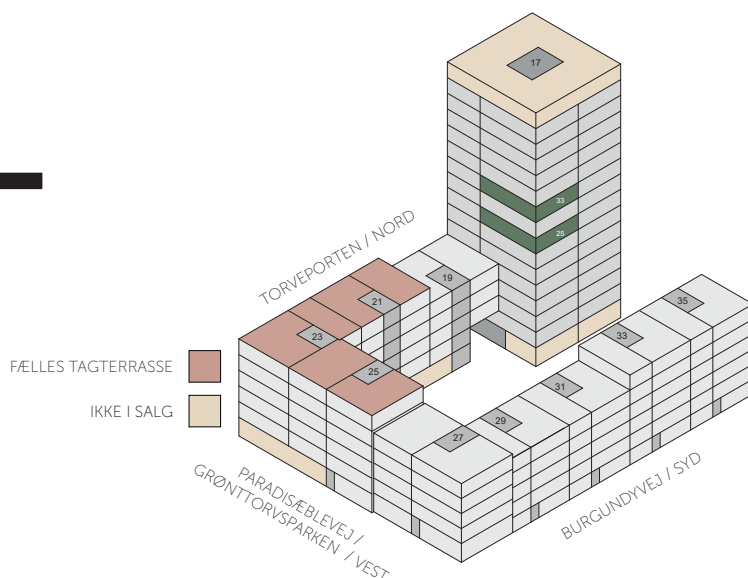

Signaturforklaring

- VM/TT Vaskemaskine & tørretumbler
- Trappetrin
- Fjernsyn
- K Kosteskab
- s Skab
- Opvaskemaskine
- Kogeplade & ovn
- Vask
- Køle-/fryseskab
- Teknik
- Installationskasse & nedhængt loft
- Overskab