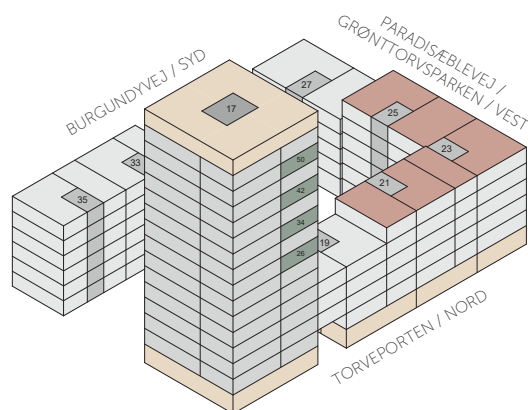

grønttorvet

Kun vejledende - forbehold for fejl og ændringer
2. januar 2018

Iris Hus

Plantegning - 3 værelser

BOLIG NR.	ADRESSE	VÆR.	AREAL	ALTAN	INDFLYTNINGSDATO
27	Torveporten 17, 7. 3.	3V	89	6,3	1. december 2018
35	Torveporten 17, 9. 3.	3V	89	6,3	1. december 2018
43	Torveporten 17, 11. 3.	3V	89	6,3	1. december 2018
51	Torveporten 17, 13. 3.	3V	89	6,3	1. december 2018