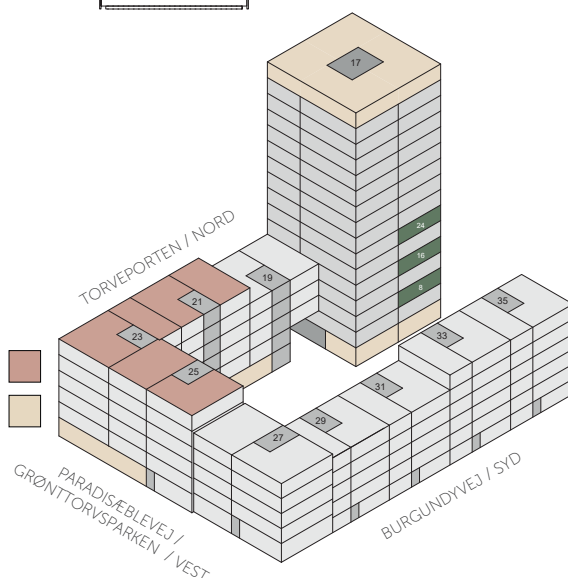

Signaturforklaring

- VM/TT Vaskemaskine & tørretumbler
- Trappetrin
- Fjernsyn
- K Kosteskab
- s Skab
- Opvaskemaskine
- Kogeplade & ovn
- Vask
- Køle-/fryseskab
- Teknik
- Installationskasse & nedhængt loft
- Overskab

FÆLLES TAGTERRASSE
IKKE I SALG