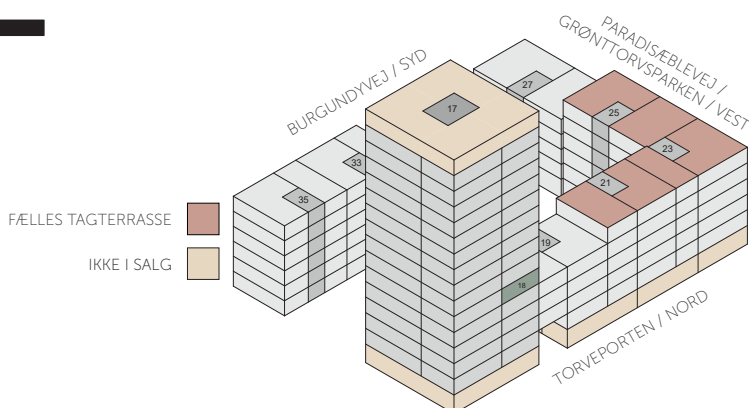

Signaturforklaring

VM/TT Vaskemaskine & tørretumbler		Kogeplade & ovn	
Trappetrin	Vask	Køle-/fryseskab	Teknik
Fjernsyn	Kosteskab	Installationskasse & nedhængt loft	Overskab
Skab	Opvaskemaskine