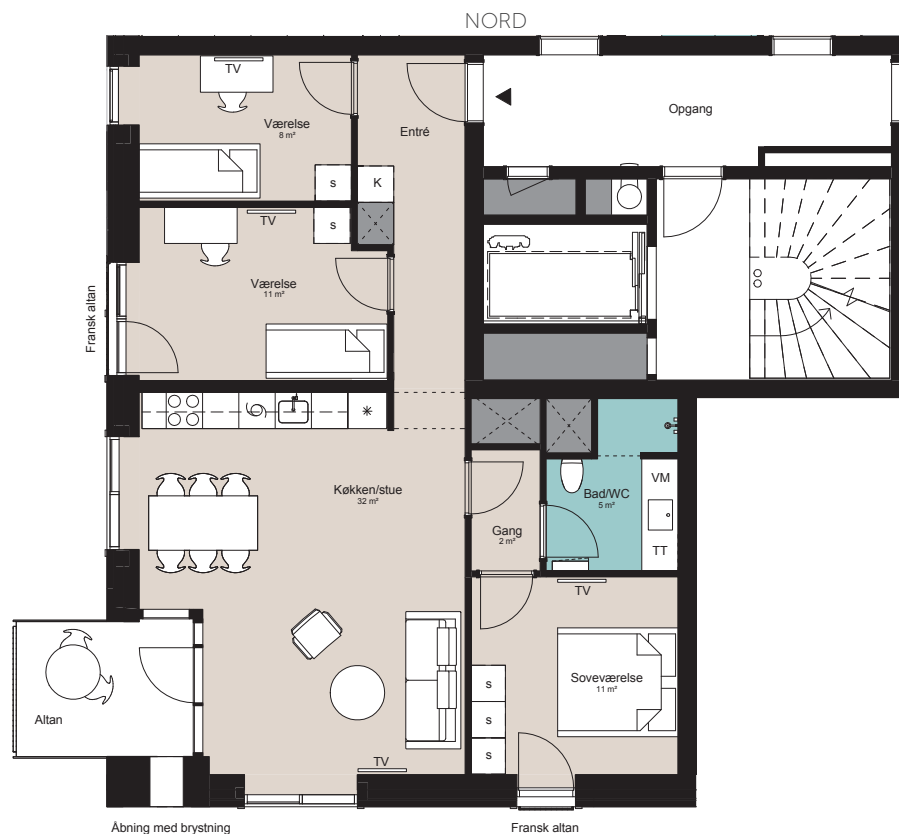

Iris Hus

Plantegning - 4 værelser

BOLIG NR.	ADRESSE	VÆR.	AREAL	ALTAN	INDFLYTNINGSDATO

21	Torveporten 17, 6. 1.	4V	109	6,8	1. december 2018