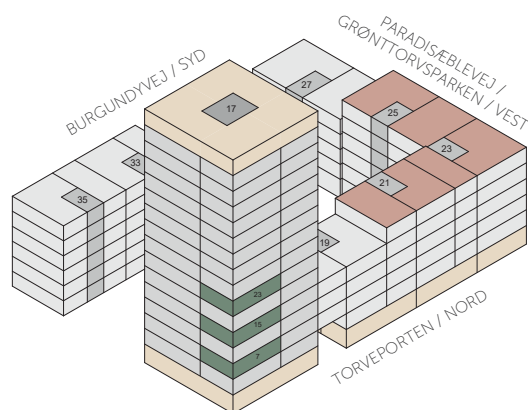

Signaturforklaring

VM/TT Vaskemaskine & tørretumbler

Trappetrin

Fjernsyn

K Kosteskab

s Skab

Opvaskemaskine

Kogeplade & ovn

Vask

Køle-/fryseskab

Teknik

Installationskasse & nedhængt loft

Overskab

FÆLLES TAGTERRASSE

IKKE I SALG