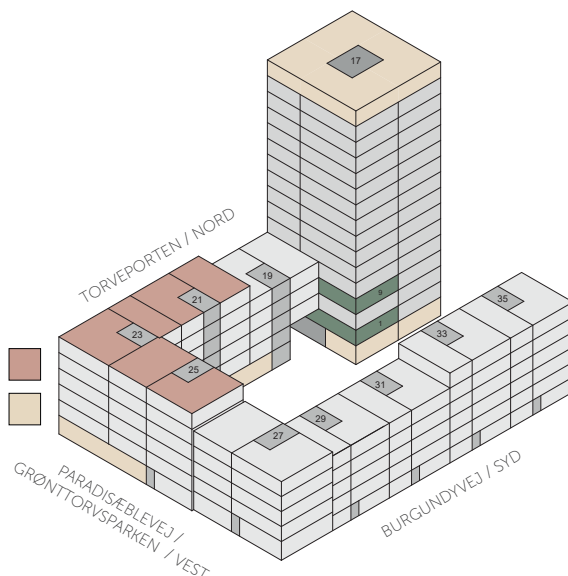

Teknik

Installationskasse & nedhængt loft

Overskab

FÆLLES TAGTERRASSE

IKKE I SALG

Plantegning - 2 værelser

BOLIG NR.	ADRESSE	VÆR.	AREAL	ALTAN	INDFLYTNINGSDATO
2	Torveporten 17, 1. 2.	2V	76	4,7	1. december 2018
10	Torveporten 17, 3. 2.	2V	71	4,7	1. december 2018