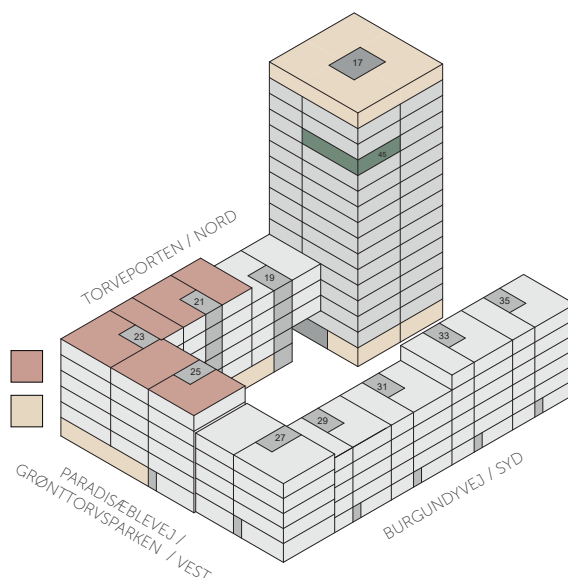

Vask

Køle-/fryseskab

Teknik

Installationskasse & nedhængt loft

Overskab

FÆLLES TAGTERRASSE

IKKE I SALG

grøntorvet