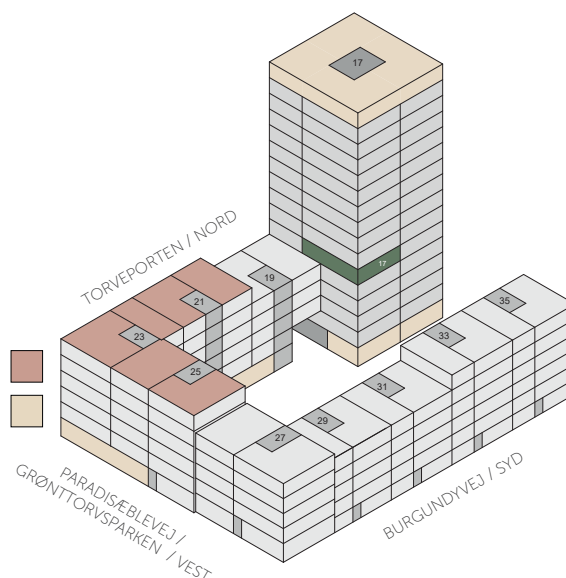

Vask

Køle-/fryseskab

Teknik

Installationskasse & nedhængt loft

Overskab

FÆLLES TAGTERRASSE

IKKE I SALG

grønttorvet