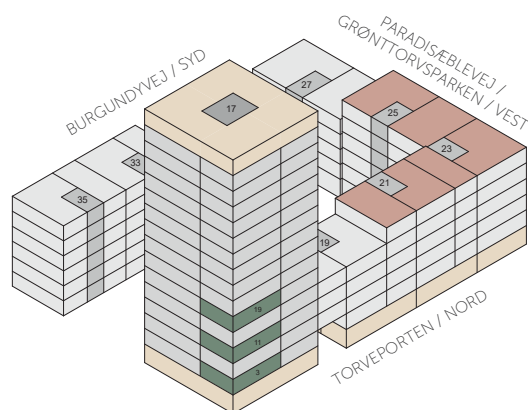

grønttorvet

Kun vejledende - forbehold for fejl og ændringer
2. januar 2018

FB GRUPPEN A/S

Iris Hus

Plantegning - 4 værelser

BOLIG NR.	ADRESSE	VÆR.	AREAL	ALTAN	INDFLYTNINGSDATO
4	Torveporten 17, 1. 4.	4V	109	7,3	1. december 2018
12	Torveporten 17, 3. 4.	4V	109	7,3	1. december 2018
20	Torveporten 17, 5. 4.	4V	109	7,3	1. december 2018